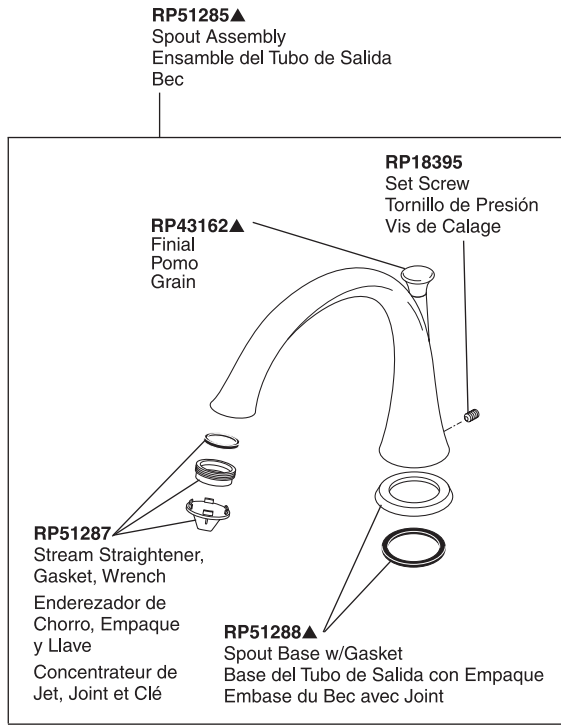

Lahara™ Roman Tub Trim Garniture de Bain Romain Lahara™

Adorno Lahara™ para Bañera Romana

Models/Modelos/Modèles T2738 Series/Series/Seria

Lahara™ Roman Tub

RP51289▲
Handle and
Glide Ring
Manija y
Aro para Deslizar
Manette et
L'anneau de Glissement

RP51628▲
Handle Base w/Gasket
Base de la Manija con Empaque
Embase de manette avec Joint

Refer to rough-in sections for additional information. / Refiérase a las secciones de las tuberías interna para información adicional. / Référez-vous aux sections brut pour plus d'information.